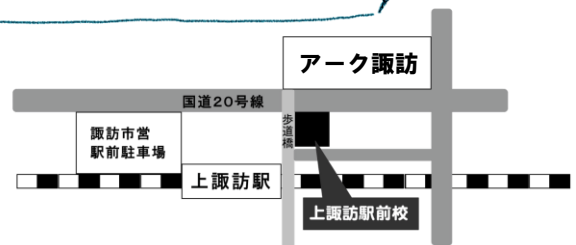

数学

証明問題

英語

長文問題

対策

論述問題

解消

時間切れ

今なら

9/19 or 9/26 どちらか

無料体験

受付中

まずは お電話ください!

☎(0266)78-6988

信学会 南信本部 岡谷銀座校 (佐藤・渡辺)

火曜~土曜 13:30~19:00

信学会グリーンクラス 上諏訪駅前校

〒392-0004 諏訪市諏訪 1-2-2 上諏訪駅から徒歩 30 秒